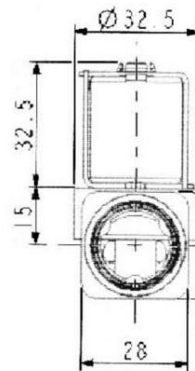

# V18シリーズ 水用電磁弁

電気定格	220~240VAC、110~120VAC 50/60Hz (他の電圧仕様も生産可)
消費電力	各6W 230VAC
コイルの絶縁種別	F種
使用周囲温度	60℃以下
使用流体温度	90℃以下
使用圧力範囲	0.02~1MPa
端子形状	#250リセプタクル

Dimensions in millimetres

弁構造:パイロット式(シングル)  
用途:  
洗濯機、食器洗浄機、シャワーなどの  
止水用電磁弁

Standard

90°

RAST 5

RAST 2.5