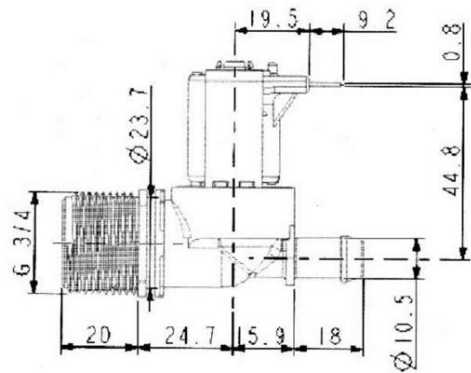

# V18シリーズ 水用電磁弁

電気定格	220~240VAC、110~120VAC 50/60Hz (他の電圧仕様も生産可)
消費電力	各6W 230VAC
コイルの絶縁種別	F種
使用周囲温度	60℃以下
使用流体温度	90℃以下
使用圧力範囲	0.02~1MPa
端子形状	#250リセプタクル

Dimensions in millimetres

弁構造:パイロット式(シングル)  
用途:  
洗濯機、食器洗浄機、シャワーなどの  
止水用電磁弁

Standard

90°

RAST 5

RAST 2.5