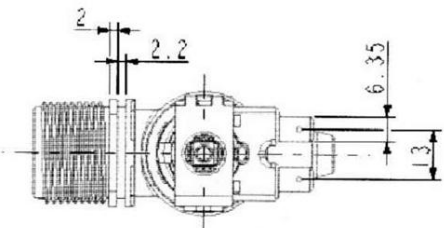

# V18シリーズ 水用電磁弁

電気定格	220~240VAC、110~120VAC 50/60Hz (他の電圧仕様も生産可)
消費電力	各6W 230VAC
コイルの絶縁種別	F種
使用周囲温度	60℃以下
使用流体温度	90℃以下
使用圧力範囲	0.02~1MPa
端子形状	#250リセプタクル

Dimensions in millimetres

弁構造:パイロット式(シングル)  
用途:  
洗濯機、食器洗浄機、シャワーなどの  
止水用電磁弁

Standard

90°

RAST 5

RAST 2.5